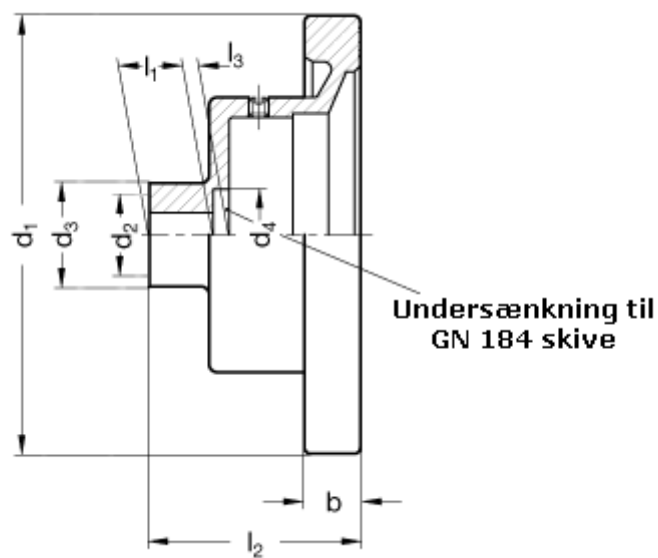

Article number: 20588299

Description: E+G Disc handwheel  
GN 323.8-125-K12-A

## Measures

b = 15	l4 = 18
d1 = 125	
d2 = 12	
d3 = 31	
d4 = 25,5	
l1 = 18	
l2 = 61	
l3 = 4	